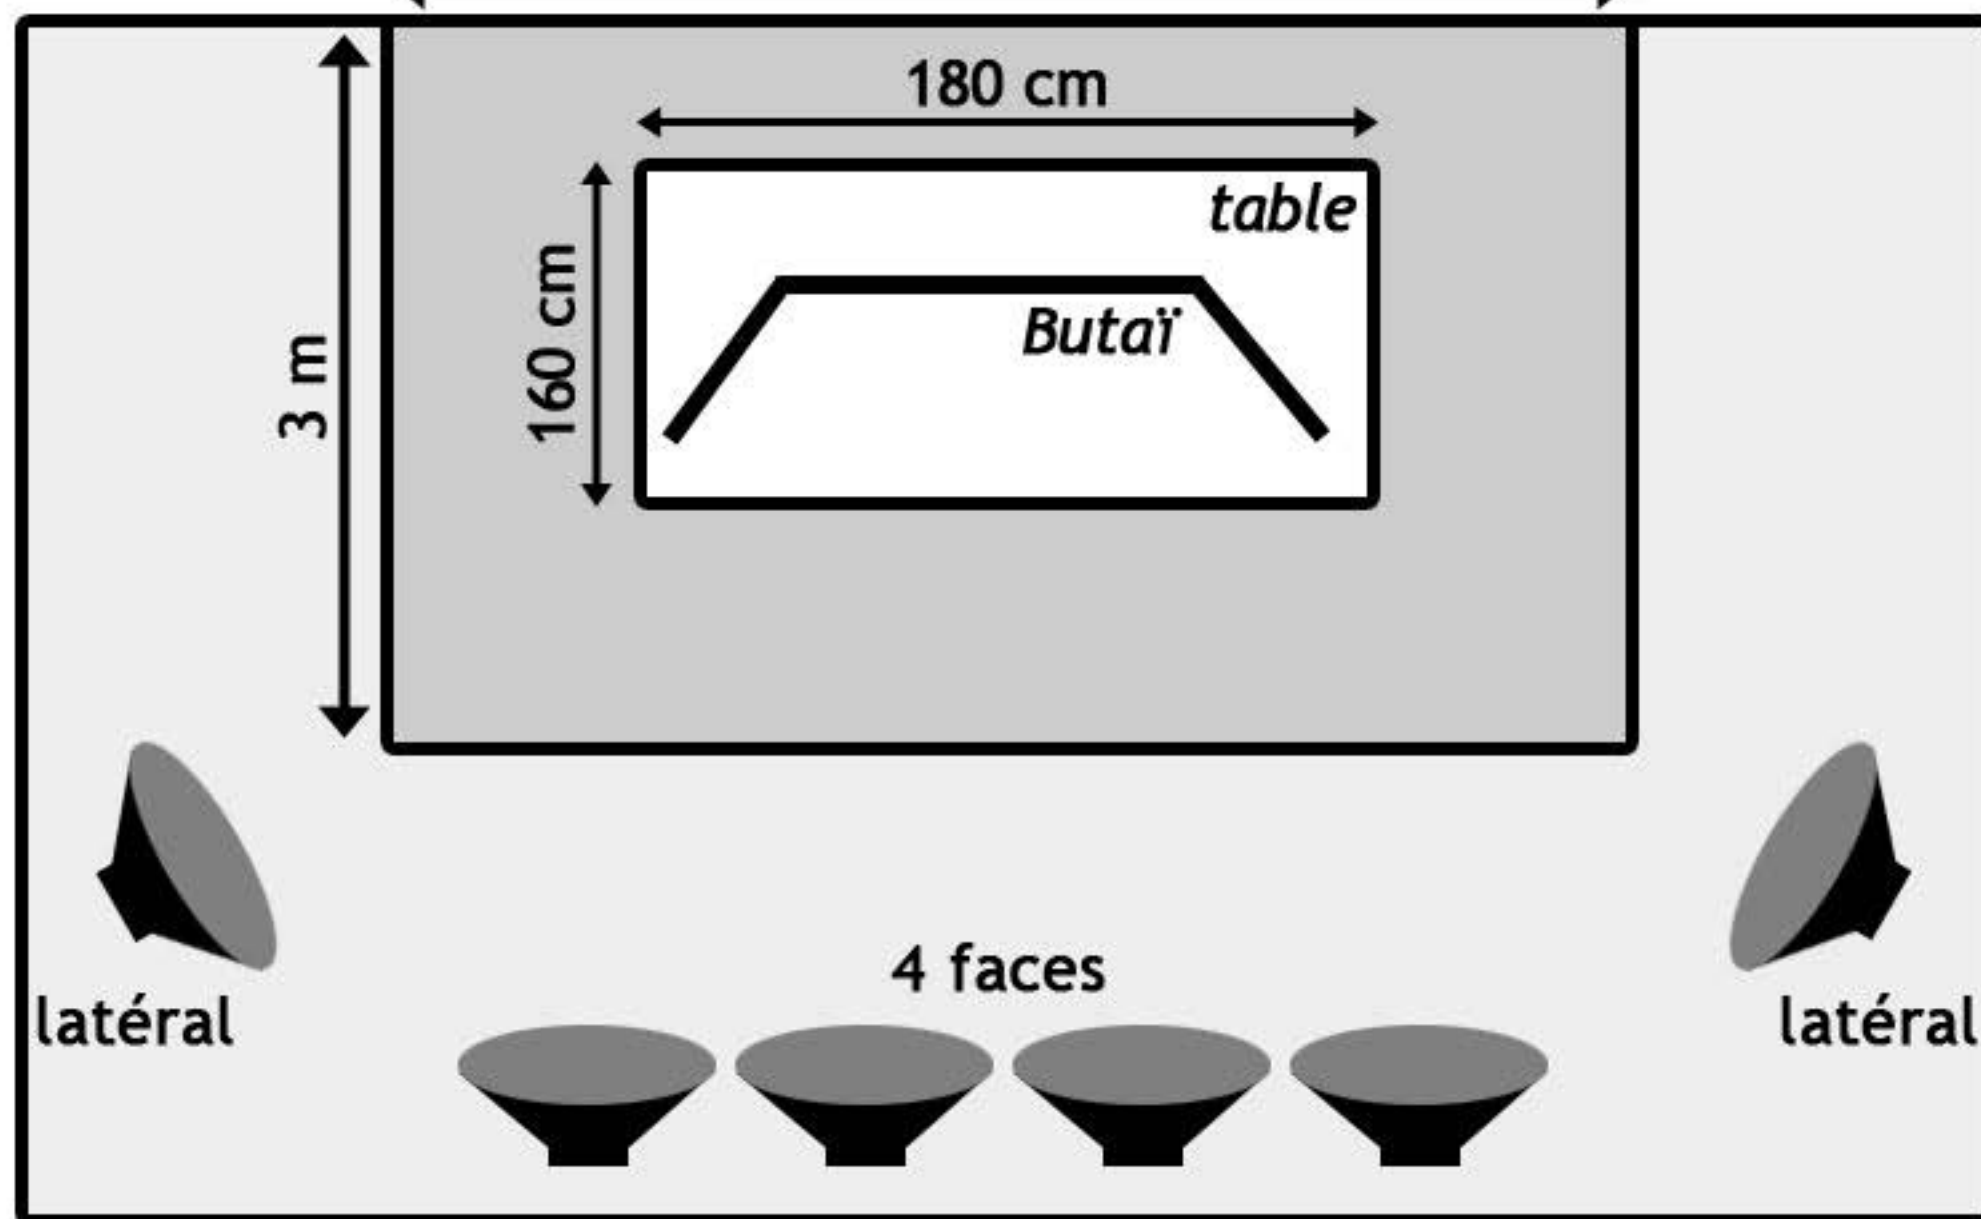

Fiche technique - plan de scène
Inacio et le Cavaquinho

Un Drôle d'Attelage

Espace de jeu : 5 x 3 mètres

Jardin

COUR

Espace de jeu confort : 5 m x 3 m

Objet scénique : 1,80 m x 1 m

Lumières scène : 4 faces + 2 latéraux

1er rang : 4 m minimum

Jauge max. : +/- 100 personnes

Un Drôle d'Attelage

Technique : 06 89 97 30 07 (Bruno)

Diffusion : 06 11 71 86 80 (Mathieu)

Admin. : contact@undroledattelage.fr

undroledattelage.fr